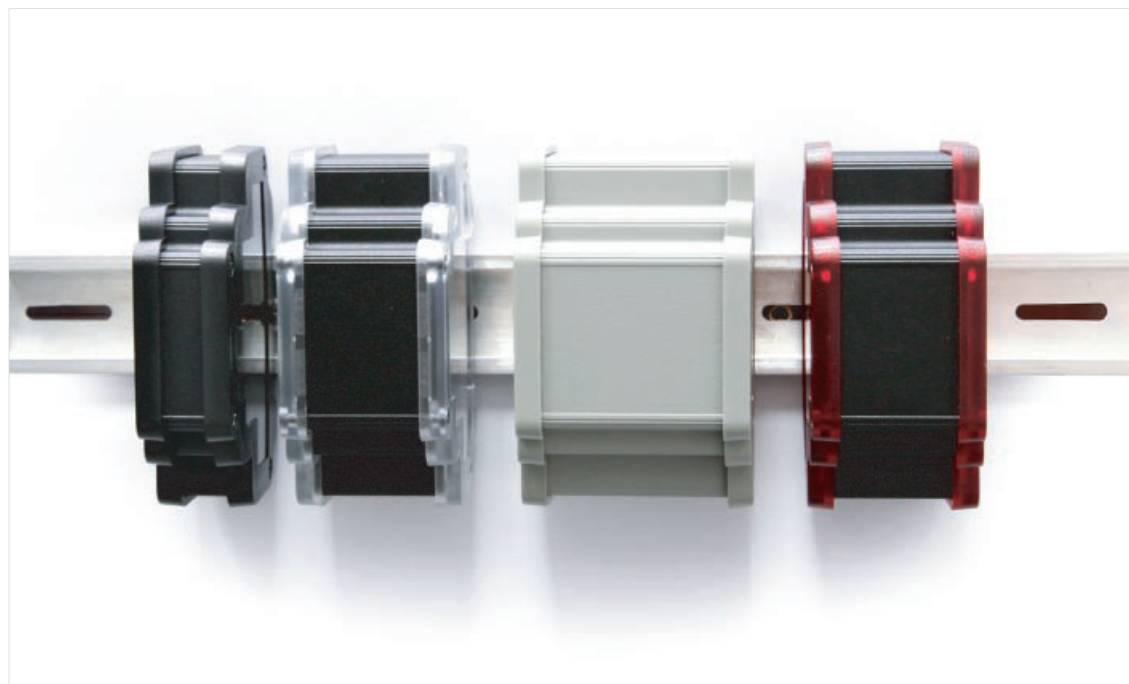

Особенности

Монтируется на DIN-рейку EN60715 (35 мм).

Возможность установки печатных плат DxMG и 3-контактных клеммников для них.

Маркировка
Печатные платы: D1MG-PCB-A ... D9MG-PCB-A
3-контактные клеммники: DXMG-3WAY