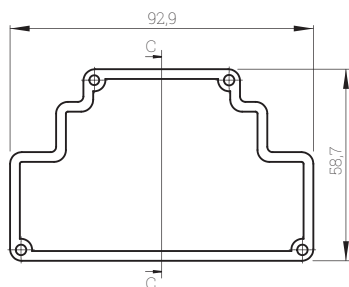

Особенности

Монтируется на DIN-рейку EN60715 (35 мм).

Возможность установки печатных плат DxMG и 3-контактных клеммников для них.

Маркировка
Печатные платы: D1MG-PCB-A ... D9MG-PCB-A
3-контактные клеммники: DXMG-3WAY

корпус

панель

уплотнитель

сечение А
масштаб 5:1

сечение В
масштаб 1:1

сечение С
масштаб 1:1

ALUD1MGX-PXX-V0

ALUD2MGX-PXX-V0