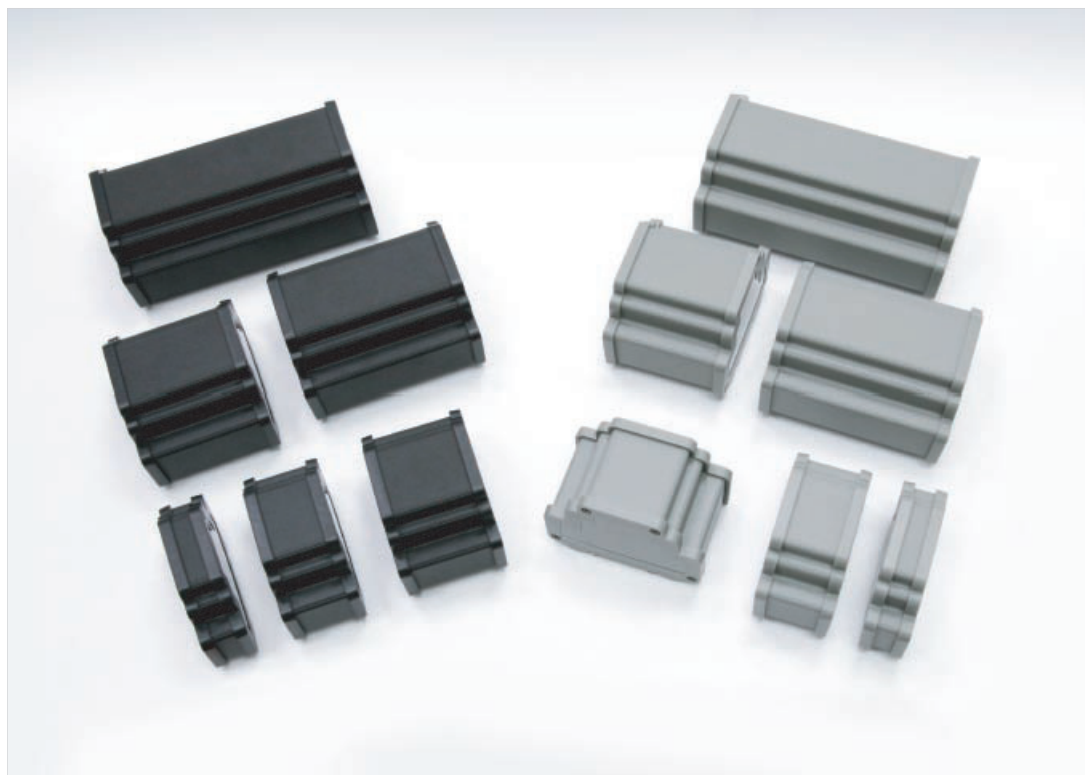

Алюминиевые корпуса на DIN-рейку

Серия ALUDin

Алюминиевые корпуса на DIN-рейку ALUDxMG из экструзионного алюминиевого профиля шести различных размеров (1M, 2M, 3M, 4M, 6M, 9M) с 4 вариантами поликарбонатных торцевых заглушек.

Характеристики

- Предназначены для установки на DIN-рейку EN60715;
- Корпус из алюминия 6063;
- Боковые заглушки из поликарбоната UL94-VO;
- Доступны боковые заглушки с уплотнителем для корпусов с классом защиты IP66;
- Заглушки 4 вариантов: чёрные (RAL9005), серые (RAL7023), прозрачные в видимом или ИК диапазоне (красный поликарбонат UL94-VO);
- Сборка осуществляется винтами.

Примечание

В комплект поставки входит: алюминиевый корпус, защитные заглушки или заглушки IP66 (с уплотнителем), сборные винты.

Комплект ALUDIN с уплотняющими прокладками EPDM

Комплектация

ALUDXMGS-PBK-V0