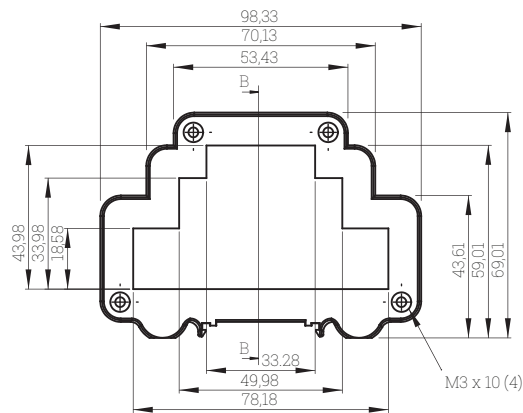

Особенности

Монтируется на DIN-рейку EN60715 (35 мм).

Возможность установки печатных плат DxMG и 3-контактных клеммников для них.

Маркировка
Печатные платы: D1MG-PCB-A ... D9MG-PCB-A
3-контактные клеммники: DXMG-3WAY

корпус

панель

уплотнитель

сечение А
масштаб 5:1

сечение В
масштаб 1:1

сечение С
масштаб 1:1

ALUD1MGX-PXX-V0

ALUD2MGX-PXX-V0