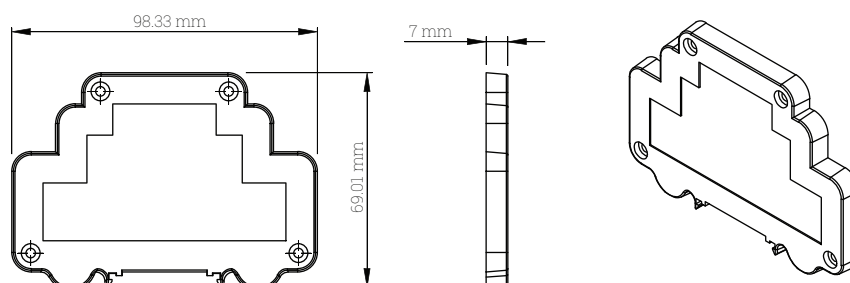

Прозрачные в видимом и в ИК диапазоне панели.

ALUD2MG (с ALUD2MG-PANEL-C)

ALUD2MG (с ALUD2MG-PANEL-IR)

ALUDXMG-PANEL-XX

Поликарбонат UL94-V0

Модель	Материал	Цвет	Описание	Размеры, мм
ALUD1MG-PANEL-C	поликарбонат UL94-V0	прозрачный	Прозрачная панель для корпуса D1MG	69.0 x 98.3 x 7.0
ALUD1MG-PANEL-IR	поликарбонат UL94-V0	прозрачный в ИК диапазоне	Инфракрасная панель для корпуса D1MG	69.0 x 98.3 x 7.0
ALUD2MG-PANEL-C	поликарбонат UL94-V0	прозрачный	Прозрачная панель для корпуса D2MG	69.0 x 98.3 x 7.0
ALUD2MG-PANEL-IR	поликарбонат UL94-V0	прозрачный в ИК диапазоне	Инфракрасная панель для корпуса D2MG	69.0 x 98.3 x 7.0
ALUD3MG-PANEL-C	поликарбонат UL94-V0	прозрачный	Прозрачная панель для корпуса D3MG	69.0 x 98.3 x 7.0
ALUD3MG-PANEL-IR	поликарбонат UL94-V0	прозрачный в ИК диапазоне	Инфракрасная панель для корпуса D3MG	69.0 x 98.3 x 7.0
ALUD4MG-PANEL-C	поликарбонат UL94-V0	прозрачный	Прозрачная панель для корпуса D4MG	69.0 x 98.3 x 7.0
ALUD4MG-PANEL-IR	поликарбонат UL94-V0	прозрачный в ИК диапазоне	Инфракрасная панель для корпуса D4MG	69.0 x 98.3 x 7.0
ALUD6MG-PANEL-C	поликарбонат UL94-V0	прозрачный	Прозрачная панель для корпуса D6MG	69.0 x 98.3 x 7.0
ALUD6MG-PANEL-IR	поликарбонат UL94-V0	прозрачный в ИК диапазоне	Инфракрасная панель для корпуса D6MG	69.0 x 98.3 x 7.0
ALUD9MG-PANEL-C	поликарбонат UL94-V0	прозрачный	Прозрачная панель для корпуса D9MG	69.0 x 98.3 x 7.0
ALUD9MG-PANEL-IR	поликарбонат UL94-V0	прозрачный в ИК диапазоне	Инфракрасная панель для корпуса D9MG	69.0 x 98.3 x 7.0