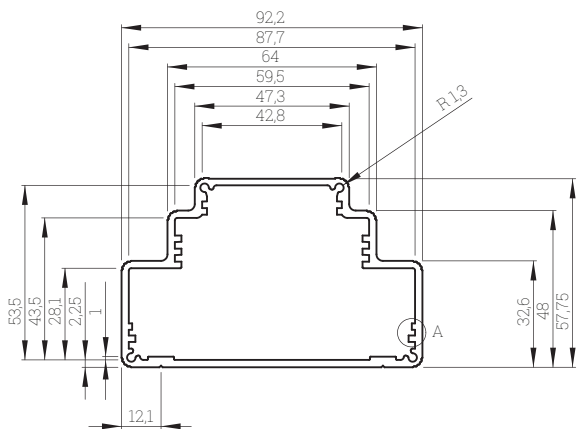

Особенности

Монтируется на DIN-рейку EN60715 (35 мм).

Возможность установки печатных плат DxMG и 3-контактных клеммников для них.

Маркировка
Печатные платы: D1MG-PCB-A ... D9MG-PCB-A
3-контактные клеммники: DXMG-3WAY

корпус

панель

уплотнитель

сечение А
масштаб 5:1

сечение В
масштаб 1:1

сечение С
масштаб 1:1

ALUD1MGX-PXX-V0

ALUD2MGX-PXX-V0