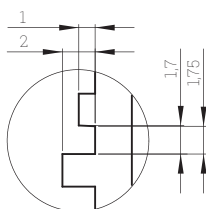

Особенности

Монтируется на DIN-рейку EN60715 (35 мм).

Возможность установки печатных плат DxMG и 3-контактных клеммников для них.

Маркировка
Печатные платы: D1MG-PCB-A ... D9MG-PCB-A
3-контактные клеммники: DXMG-3WAY

корпус

панель

уплотнитель

сечение А
масштаб 5:1

сечение В
масштаб 1:1

сечение С
масштаб 1:1

ALUD1MGX-PXX-V0

ALUD2MGX-PXX-V0