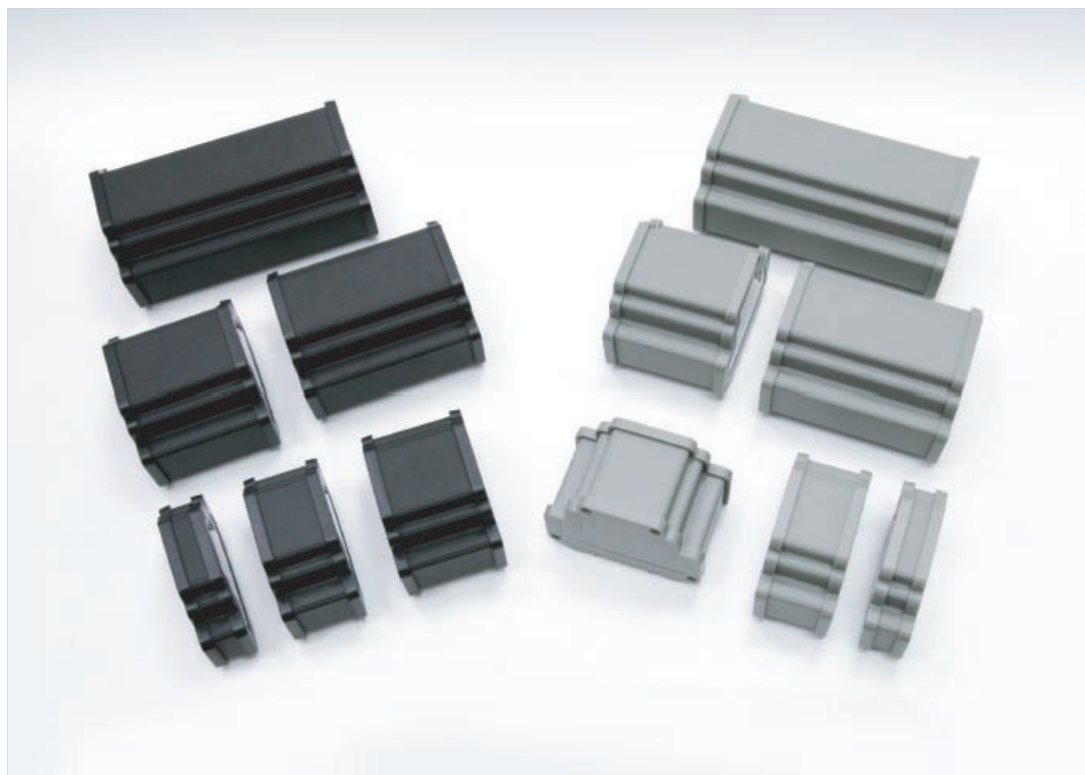

Комплект ALUDIN без уплотняющих прокладок EPDM