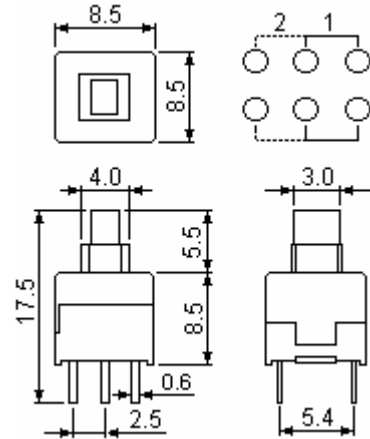

Кнопки миниатюрные

Основные характеристики:

Рабочие	напряжение	30/60 В.
	ток	0.3/0.1А
Сопротивление	контактов	0,03 Ом
	изолятора	100 МОм
Емкость между контактами	максимальная	5 pF
Усилие нажатия		180 г. ± 50 г.
Количество нажатий	минимальное	50000

PSM-1/x

Наименование	Описание
PSM-1/0	Кнопка на замыкание, без фиксации
PSM-1/1	Кнопка на замыкание, с фиксацией
PSM-1/2	Кнопка на замыкание, без фиксации, со щелчком

PSM-1-Qx

Колпачек для кнопки PSM-1

Наименование	Цвет
PSM-1-QB	Черный
PSM-1-QW	Белый
PSM-1-QBL	Синий
PSM-1-QR	Красный
PSM-1-QG	Зеленый