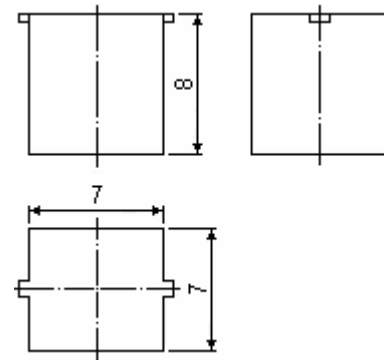

PSM-1/x

Наименование	Описание
PSM-1/0	Кнопка на замыкание, без фиксации
PSM-1/1	Кнопка на замыкание, с фиксацией
PSM-1/2	Кнопка на замыкание, без фиксации, со щелчком

PSM-1-Qx

Колпачек для кнопки PSM-1

Наименование	Цвет
PSM-1-QB	Черный
PSM-1-QW	Белый
PSM-1-QBL	Синий
PSM-1-QR	Красный
PSM-1-QG	Зеленый