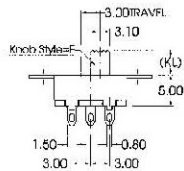

# SS12N17E (KL)

(KL)  
KNOB LENGTH 2.0mm ~ 8.0mm

PART NO.	TIMING			
	E	N	S	T
SS12N17E (KL)		●		
SS12N17V (KL)		●		