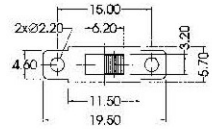

# SS12N17E (KL)

(KL)  
KNOB LENGTH 2.0mm ~ 8.0mm

PART NO.	TIMING			
	E	N	S	T
SS12N17E (KL)		●		
SS12N17V (KL)		●		