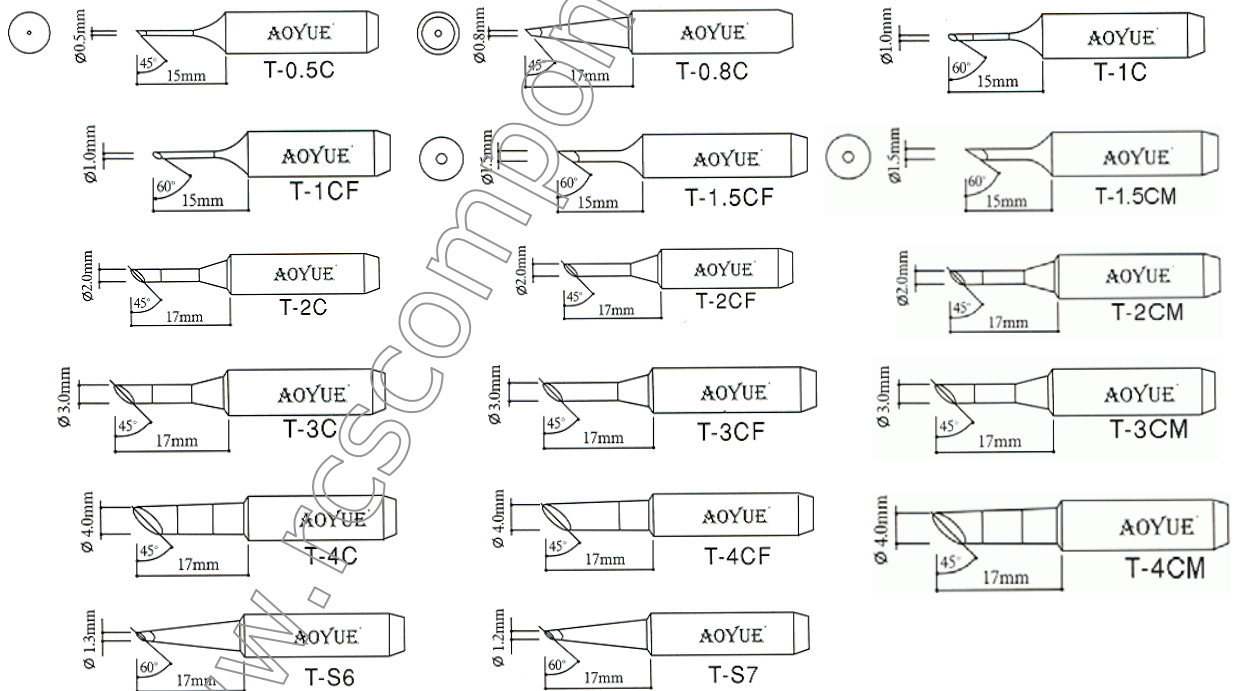

«РКС КОМПОНЕНТЫ»

Эксклюзивный дистрибьютор AOYUE в Украине

г. Киев, ул. Новозабаркая, 2/6, корп. Б, оф. 10

тел.: (044) 206-43-00 (/ -01, / -02, / -03)

факс: (044) 206-43-13

e-mail: sales@rcscomponents.kiev.ua

www.rcscomponents.kiev.ua

Насадки для паяльника

Конические

Со скосом