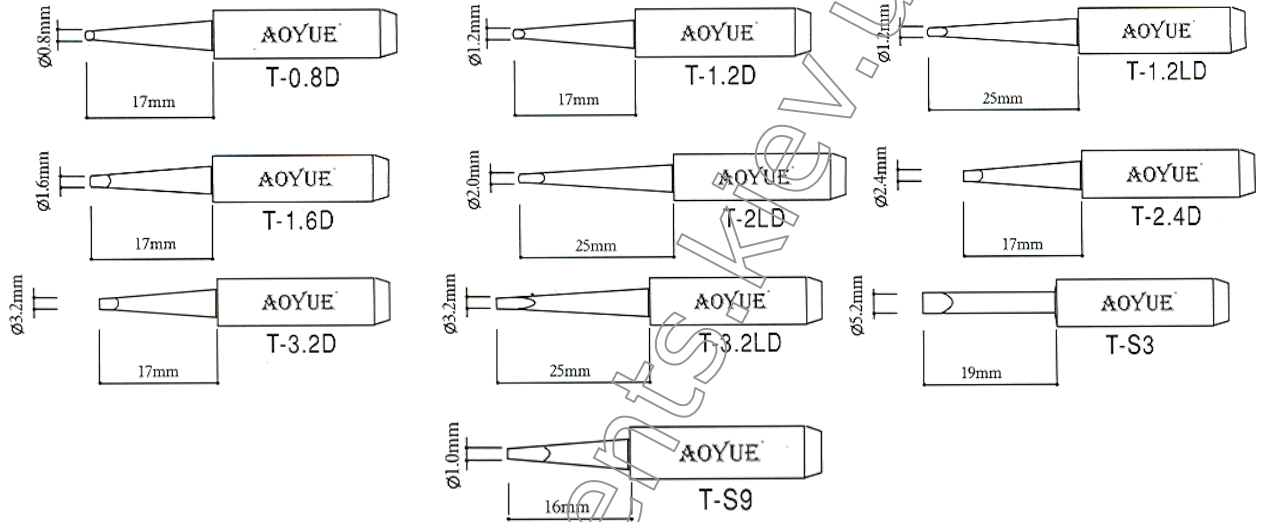

факс: (044) 206-43-13

e-mail: sales@rcscomponents.kiev.ua

www.rcscomponents.kiev.ua

Типа «отвертка»

С прорезью (типа «слот»)

С изгибом

Типа «лезвие»